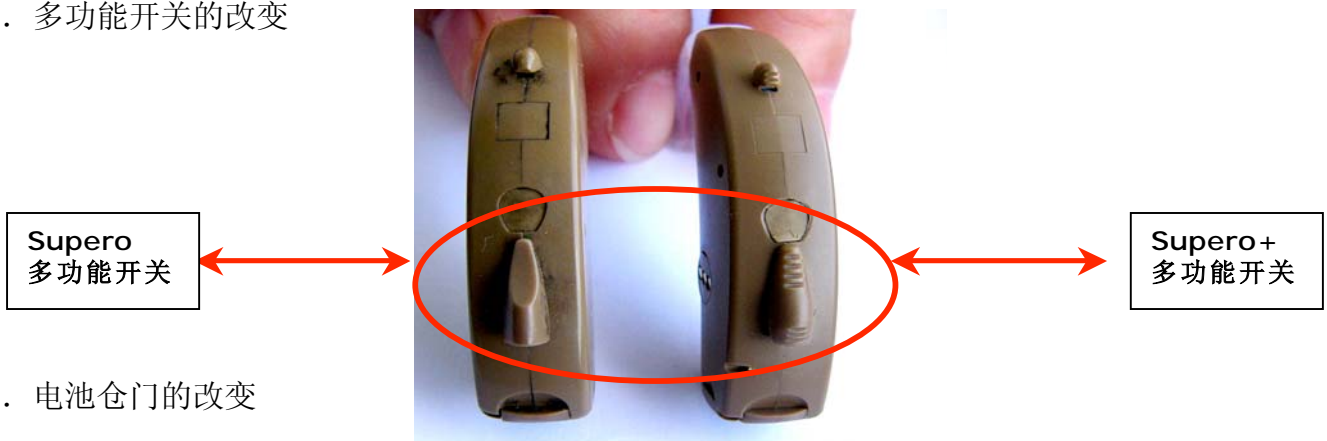

2. 多功能开关的改变

3. 电池仓门的改变